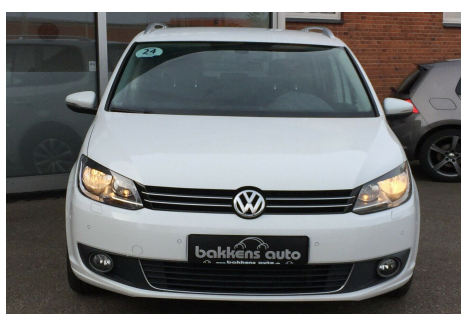

VW Touran · 2,0 · TDi 140 Highline BMT 7prs

Pris: 139.900,-

Type:	Personvogn
Modelår:	2014
1. indreg:	12/2013
Kilometer:	169.000 km.
Brændstof:	Diesel
Farve:	Hvid
Antal døre:	5

7 PERSONERS - FARTPILOT - 2 ZONE KLIMA - NAVIGATION - MUSIKSTREAMING VIA BLUETOOTH - BLUETOOTH TELEFON - AUTOMATISK PARKERINGS SYSTEM - KØL I HANSKERUM - TRÆK - LEVERES NYSYNET - DEL ALCANTARE INDTRÆK - HURVELYS - ALUFÆLGE - KUN 2210 - I HALVÅRLIG GRØN AFGIFT OG HELE 20 · 8 KM/L 16" alufælge · 2 zone klima · c.lås · fjernb. c.lås · parkeringssensor (bag) · parkeringssensor (for) · fartpilot · infocenter · auto. nedbl. bakspejl · udv. temp. måler · regnsensor · sædevarme · højdejust. forsæder · el-ruder · læderrat · splitbagsæde · kopholder · isofix · armlæn · musikstreaming via bluetooth · bluetooth · håndfrit til mobil · multifunktionsrat · navigation · automatisk parkerings system · el-spejle m/varme · tågelygter · kurvelys · airbag · esp · servo · tagræling · mørktonede ruder i bag · ikke ryger · lev. nysynet · service ok · brugtbilsattest · træk · diesel partikel filter · køl i handskerum KAN EVT FREMVISES FRA VORES SJÆLLANDS AFD BEMÆRK: Rigtig godt udstyret meget velholdt og rummelig økonomisk bil med plads til hele familien. 7 personers. Hele 20 · 8 km-l og kun 2210 · - i halvårlig grøn afgift. Samt flot servicebog. Km 31682 Km 70568 Km 83317 Km 100860 Km 115218 Km 148983 BILLIG FINANSIERING MED OG UDEN UDBETALING TILBYDES Leveres med en applus brugtvognsrapport !

Motor	Ydelse	Transmission	Mål	Økonomi
Volume: 2,0	Effekt: 140 HK.	Forhjulstræk	Længde: 440 cm.	Tank: 60 l.
Cylinder: 4	Moment: 320	Gear: Manuel gear	Bredde: 179 cm.	Km/l: 20,8 l.
Antal ventiler: 16	Topfart: 201 ktm/t.		Højde: 167 cm	Ejerafgift:
	0-100 km/t.: 9,9 sek.		Vægt: 1.479 kg.	DKK 4.420
				Produktionsår:
				-